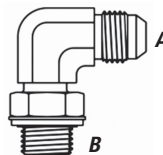

ORFS M to SAE M 90° Elbow

ITEM	ORFS		Shpg.	Price
	A	SAE B		
9-FF6801-4-4	4	4	1/4	\$ 2.00
9-FF6801-6-4	6	4	1/4	\$ 2.80
9-FF6801-6-6	6	6	1/4	\$ 2.55
9-FF6801-6-8	6	8	1/4	\$ 3.65
9-FF6801-8-6	8	6	1/4	\$ 3.65
9-FF6801-8-8	8	8	1/4	\$ 3.65
9-FF6801-10-10	10	10	1/2	\$ 6.00
9-FF6801-12-12	12	12	1/2	\$ 8.15
9-FF6801-16-16	16	16	1/2	\$ 10.90

JIC M to BSPP M Connector

ITEM	JIC		Shpg.	Price
	A	BSPP B		
9-3800-4-4	4	1/4"	1/4	\$ 2.95
9-3800-6-6	6	3/8"	1/4	\$ 2.30
9-3800-8-8	8	1/2"	1/4	\$ 3.25
9-3800-10-8	10	1/2"	1/4	\$ 4.45
9-3800-12-8	12	1/2"	1/2	\$ 5.80
9-3800-12-12	12	3/4"	1/2	\$ 4.55
9-3800-16-16	16	1"	1/2	\$ 7.00

JIC M to BSPP M 90° Elbow

ITEM	JIC		Shpg.	Price
	A	BSPP B		
9-3801-4-4	4	1/4"	1/4	\$ 4.05
9-3801-6-6	6	3/8"	1/4	\$ 6.45
9-3801-8-8	8	1/2"	1/4	\$ 7.75
9-3801-12-12	12	3/4"	1/2	\$ 10.35
9-3801-16-16	16	1"	1/2	\$ 14.45