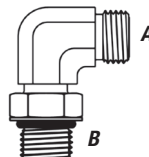

ORFS M to SAE M 90° Elbow

ITEM	ORFS		Shpg.	Price
	A	SAE B		
9-FF6801-4-4	4	4	1/4	$ 2.00
9-FF6801-6-4	6	4	1/4	$ 2.80
9-FF6801-6-6	6	6	1/4	$ 2.55
9-FF6801-6-8	6	8	1/4	$ 3.65
9-FF6801-8-6	8	6	1/4	$ 3.65
9-FF6801-8-8	8	8	1/4	$ 3.65
9-FF6801-10-10	10	10	1/2	$ 6.00
9-FF6801-12-12	12	12	1/2	$ 8.15
9-FF6801-16-16	16	16	1/2	$ 10.90