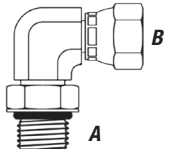

**SAE M  
to  
NPT F  
90° Elbow**

ITEM	SAE A	NPT B	Shpg.	Price
9-6805-4-4	4	1/4"	1/4	\$ 3.40
9-6805-6-4	6	1/4"	1/4	\$ 3.20
9-6805-6-6	6	3/8"	1/4	\$ 4.80
9-6805-8-6	8	3/8"	1/4	\$ 4.90
9-6805-8-8	8	1/2"	1/2	\$ 6.35
9-6805-10-8	10	1/2"	1/4	\$ 7.15
9-6805-12-8	12	1/2"	1/2	\$ 9.00
9-6805-12-12	12	3/4"	1/2	\$ 9.75
9-6805-16-12	16	3/4"	1/2	\$13.85
9-6805-16-16	16	1"	3/4	\$12.20
9-6805-20-20	20	1 1/4"	3/4	\$16.75

**SAE M  
to  
NPT M  
90° Elbow**

ITEM	SAE A	NPT B	Shpg.	Price
9-6806-4-4	4	1/4"	1/4	\$ 3.15
9-6806-6-4	6	1/4"	1/4	\$ 2.70
9-6806-6-6	6	3/8"	1/4	\$ 3.90
9-6806-8-6	8	3/8"	1/4	\$ 4.80
9-6806-8-8	8	1/2"	1/2	\$ 5.70
9-6806-10-8	10	1/2"	1/4	\$ 6.35
9-6806-12-12	12	3/4"	1/2	\$ 8.45
9-6806-16-16	16	1"	3/4	\$11.90
9-6806-20-20	20	1 1/4"	3/4	\$15.55

**SAE M  
to  
JIC F Swivel  
90° Elbow**

ITEM	SAE A	JIC B	Shpg.	Price
9-6809-4-4	4	4	1/4	\$ 3.40
9-6809-6-6	6	6	1/4	\$ 4.05
9-6809-8-8	8	8	1/2	\$ 5.50
9-6809-10-10	10	10	1/2	\$ 6.90
9-6809-12-12	12	12	3/4	\$ 9.45
9-6809-16-16	16	16	3/4	\$12.90