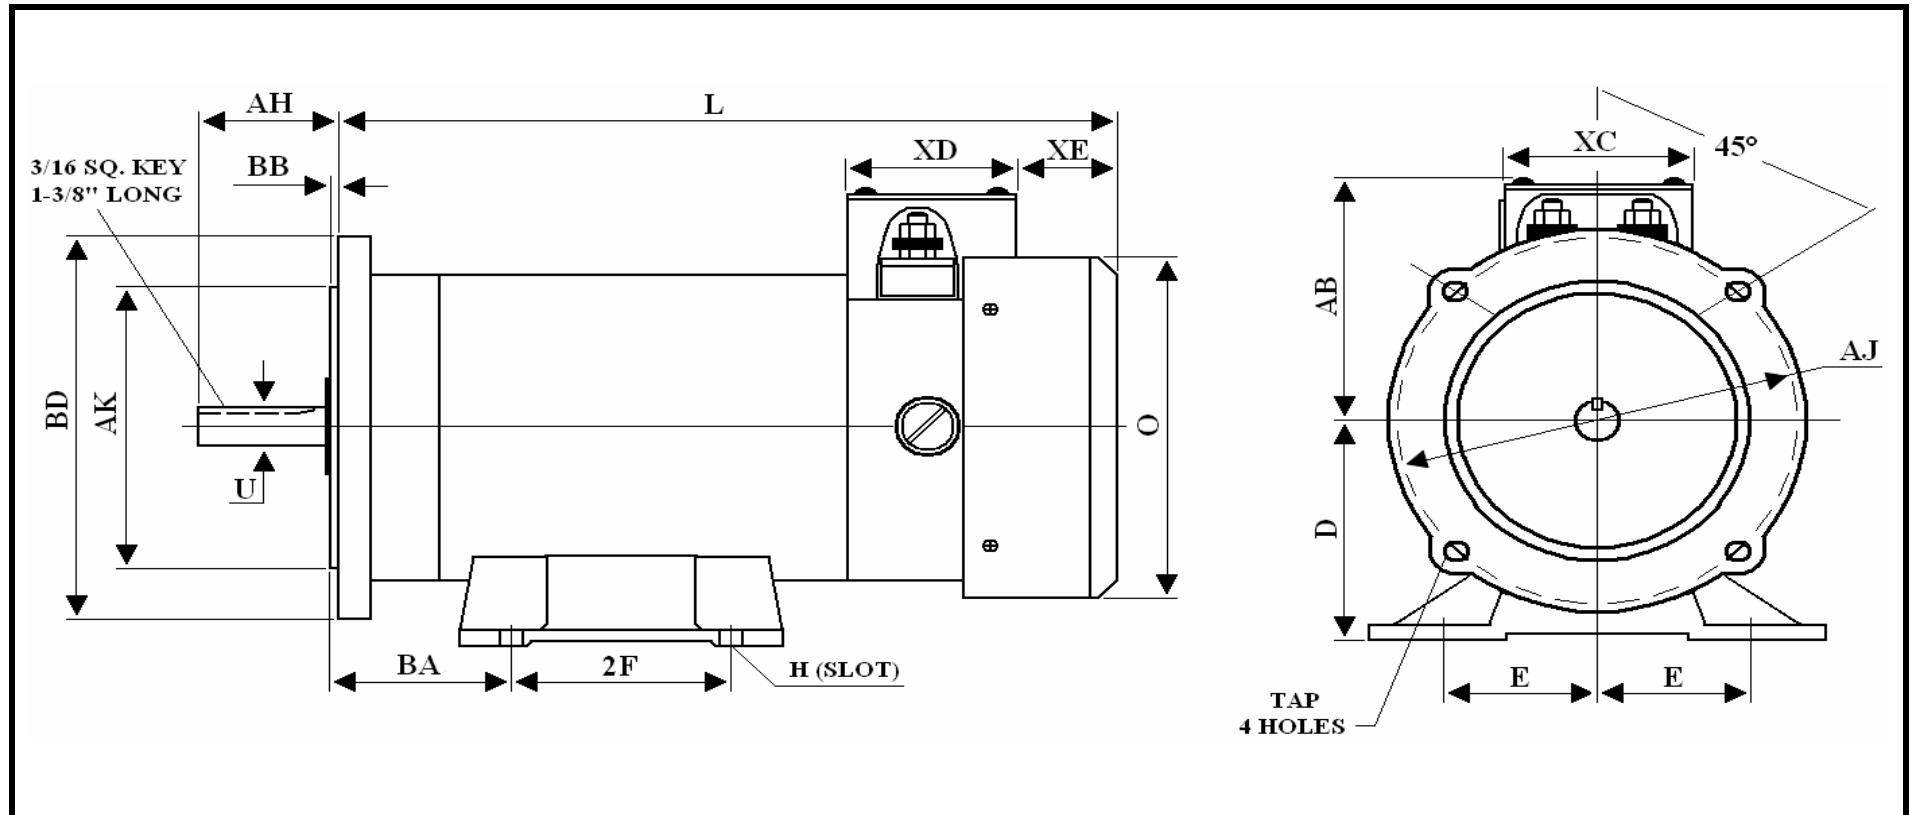

WPMDC34-18-12V-56CB

DIMENSIONS - Inches

D	E	2F	H	O	U	AB	AH	AJ	AK	BA	BB	BD	TAP	L	XC	XD	XE
3.5	2.44	3	0.34	5.57	0.625	4.13	2.06	5.875	4.5	2.75	0.12	6.5	3/8-16	11.4	2.76	2.5	1.46