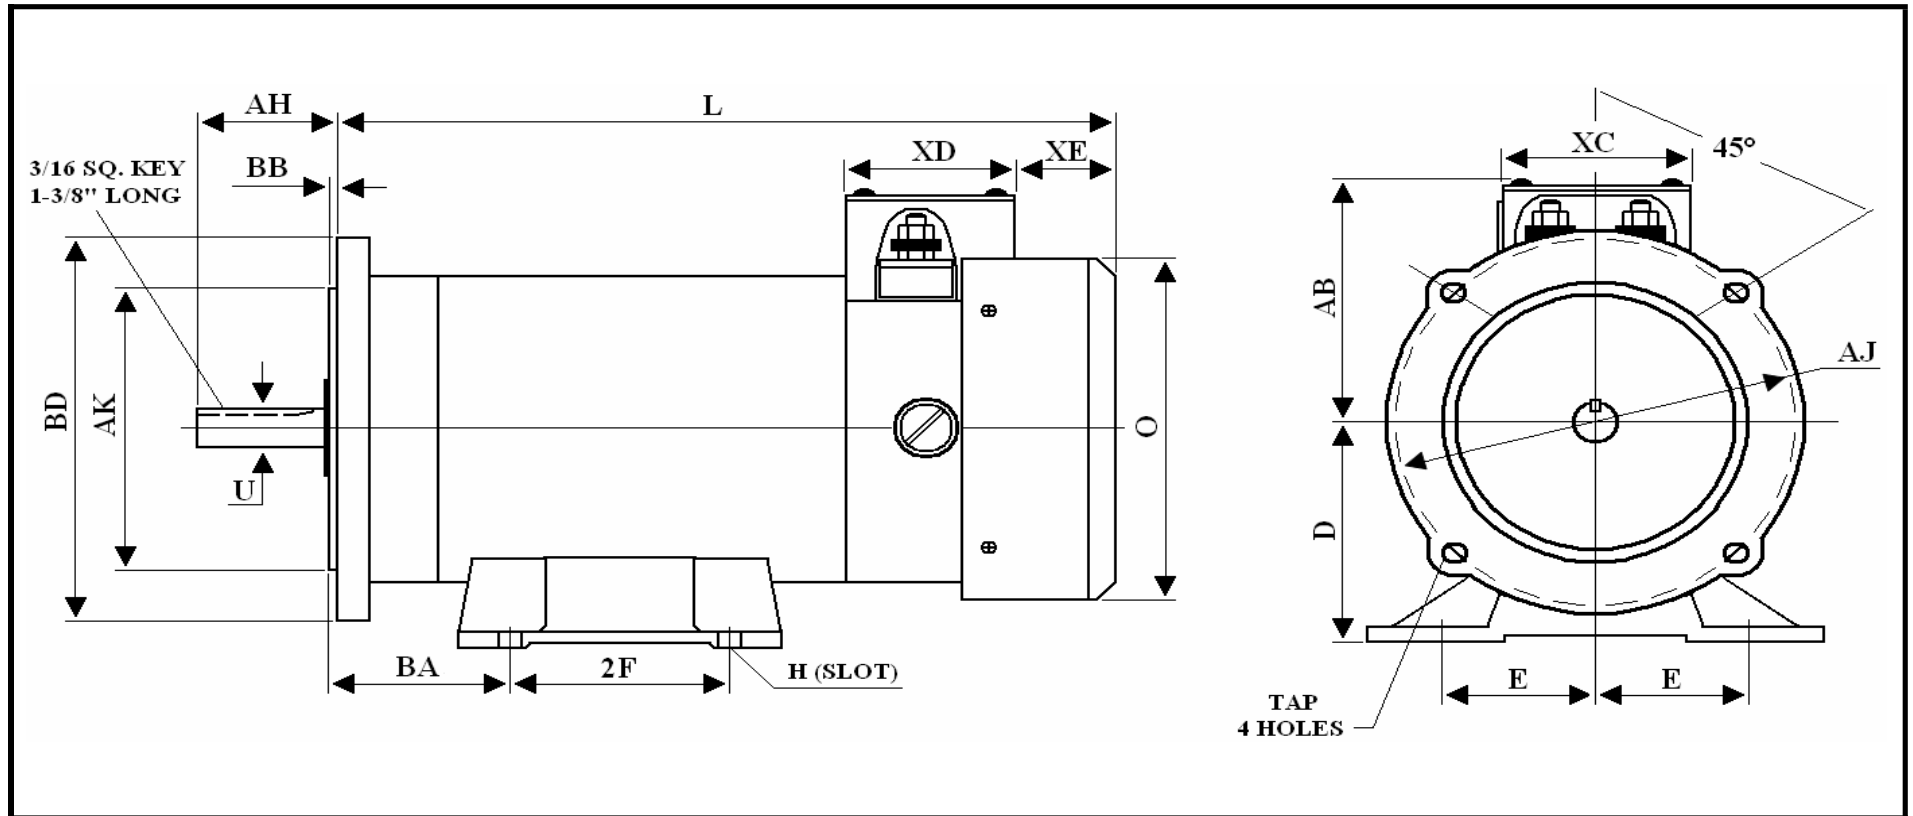

WPMDC1-18-12V-56CB

DIMENSIONS - Inches

D	E	2F	H	O	U	AB	AH	AJ	AK	BA	BB	BD	TAP	L	XC	XD	XE
3.5	2.44	3	0.34	5.57	0.625	4.13	2.06	5.875	4.5	2.75	0.12	6.5	3/8-16	12.2	2.76	2.5	1.46