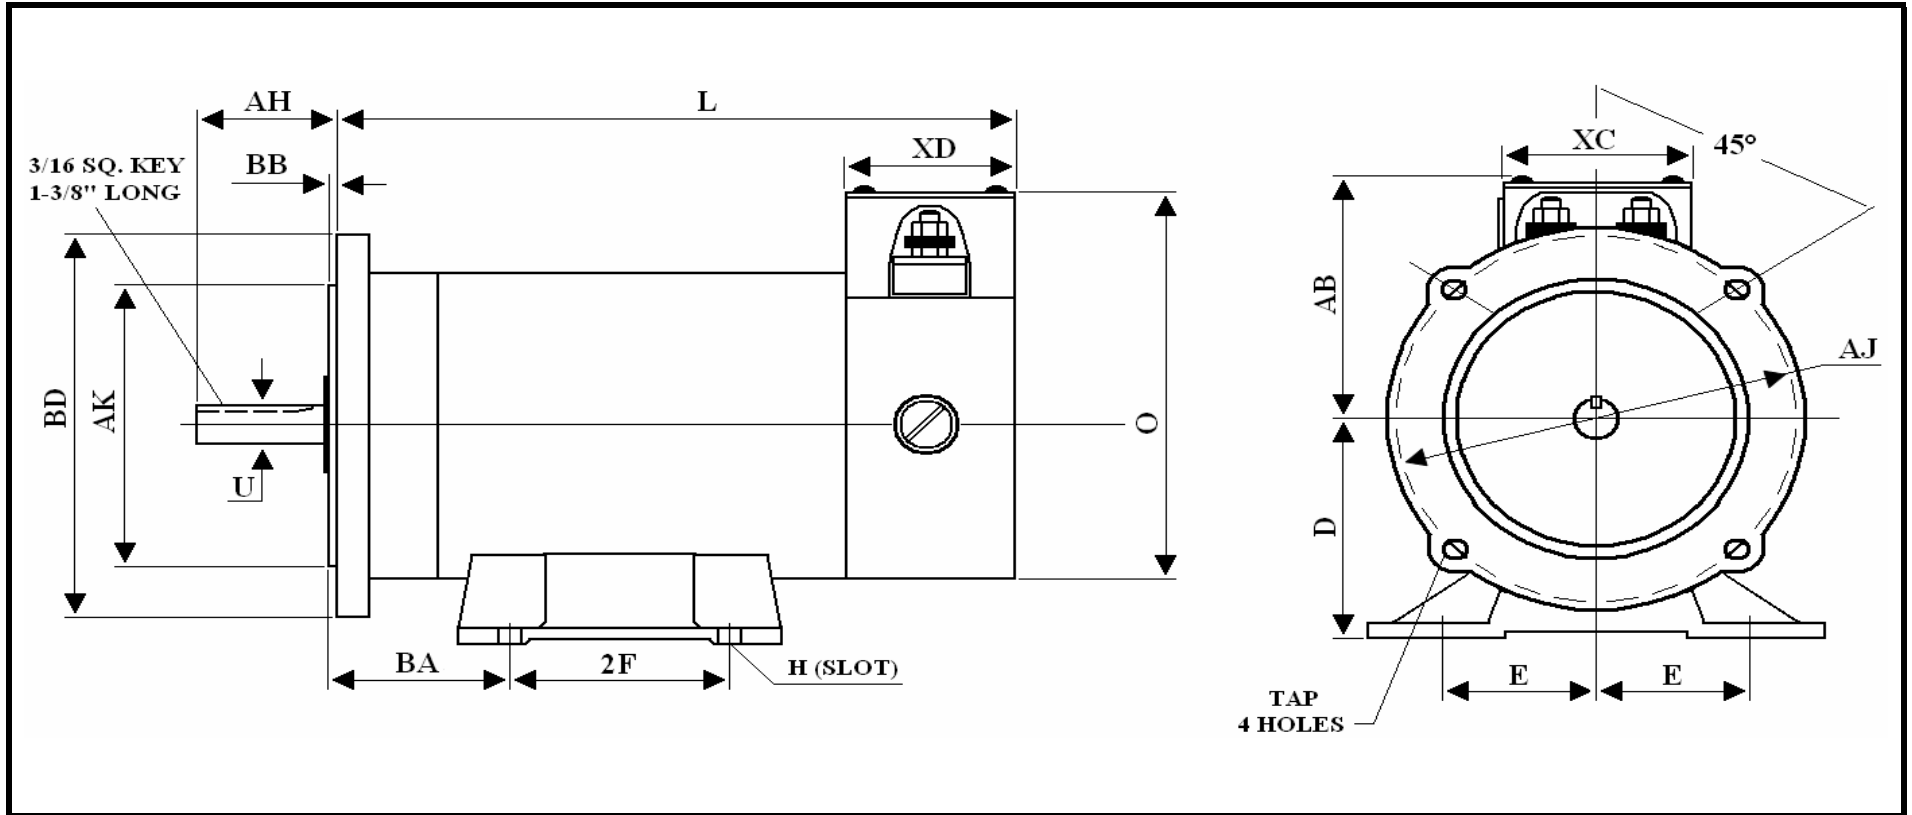

WPMDC13-18-12V-56CB

DIMENSIONS - Inches

D	E	2F	H	O	U	AB	AH	AJ	AK	BA	BB	BD	TAP	L	XC	XD
3.5	2.44	3	0.34	7.63	0.625	4.13	2.06	5.875	4.5	2.75	0.12	6.5	3/8-16	8.1	2.76	2.5