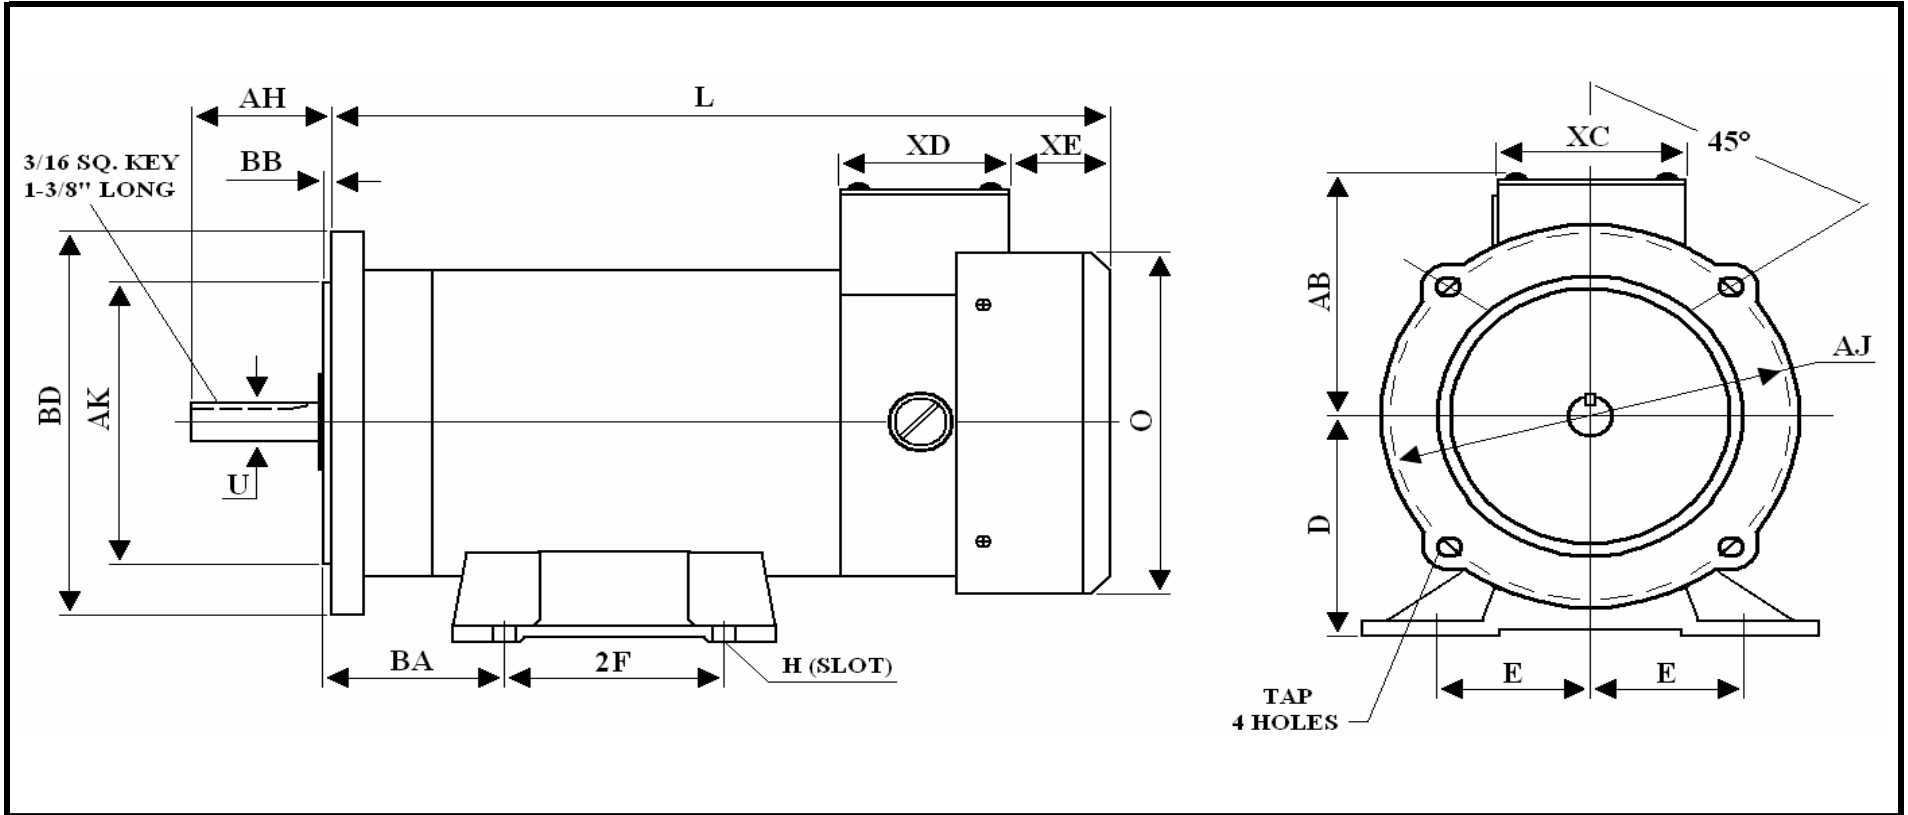

WPMDC34-18-90V-56CB

DIMENSIONS - Inches

D	E	2F	H	O	U	AB	AH	AJ	AK	BA	BB	BD	TAP	L	XC	XD	XE
3.5	2.44	3	0.34	5.57	0.625	4.13	2.06	5.875	4.5	2.75	0.12	6.5	3/8-16	11.4	2.76	2.5	1.46