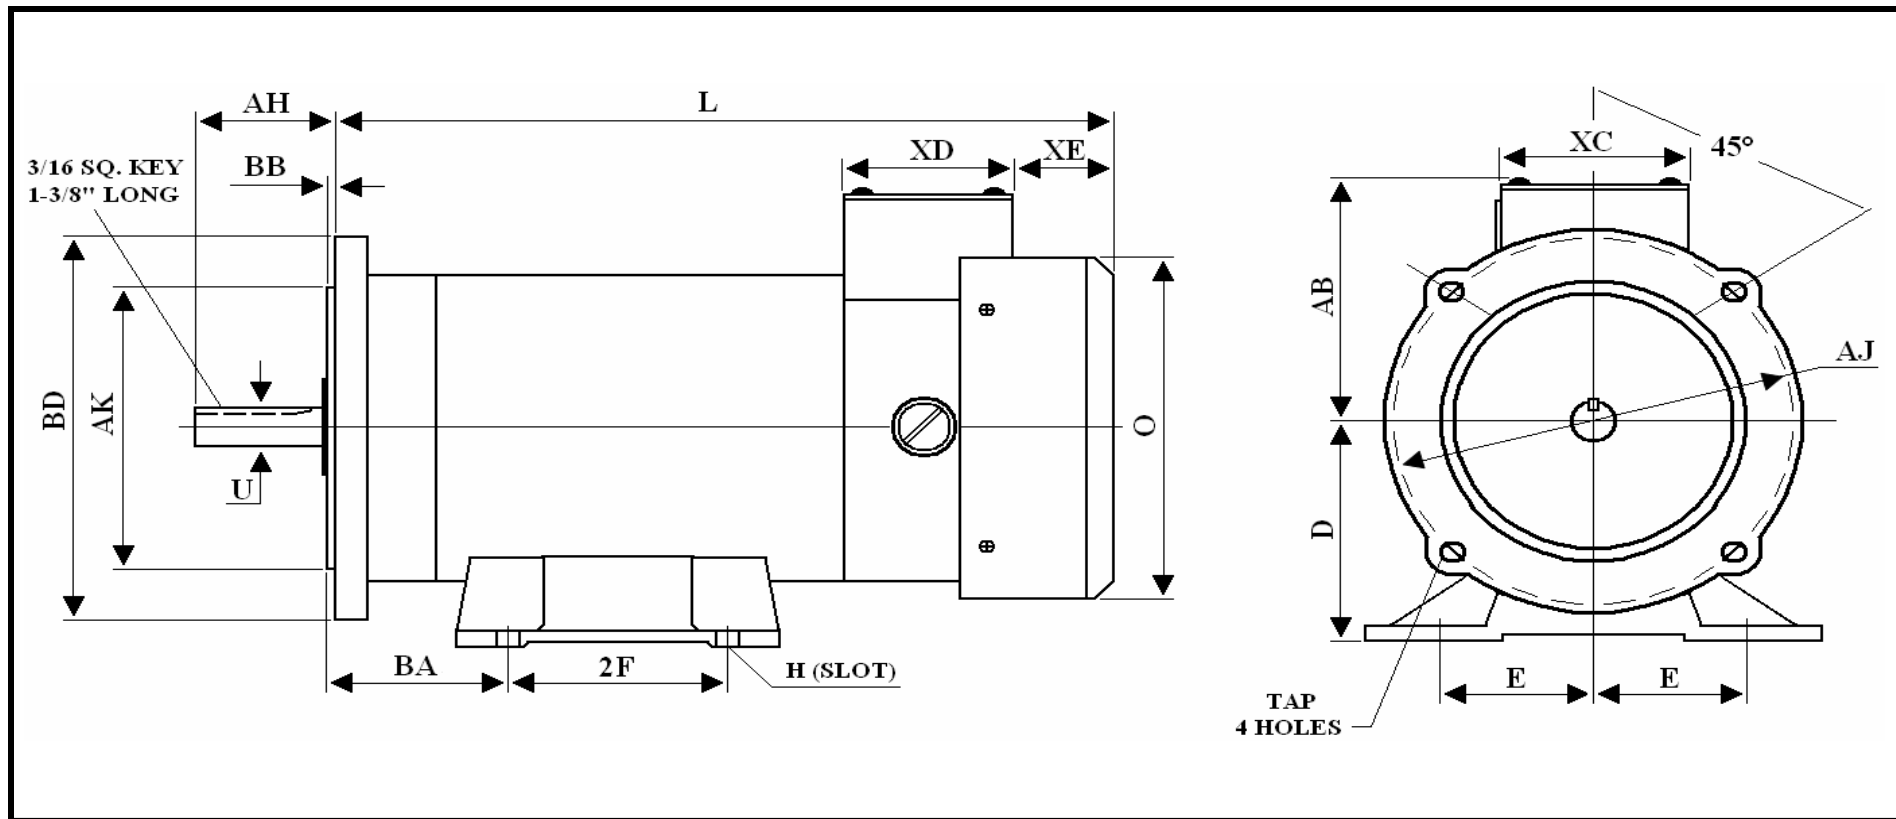

WPMDC1-18-90V-56CB

DIMENSIONS - Inches

D	E	2F	H	O	U	AB	AH	AJ	AK	BA	BB	BD	TAP	L	XC	XD	XE
3.5	2.44	3	0.34	5.57	0.625	4.13	2.06	5.875	4.5	2.75	0.12	6.5	3/8-16	12.2	2.76	2.5	1.46