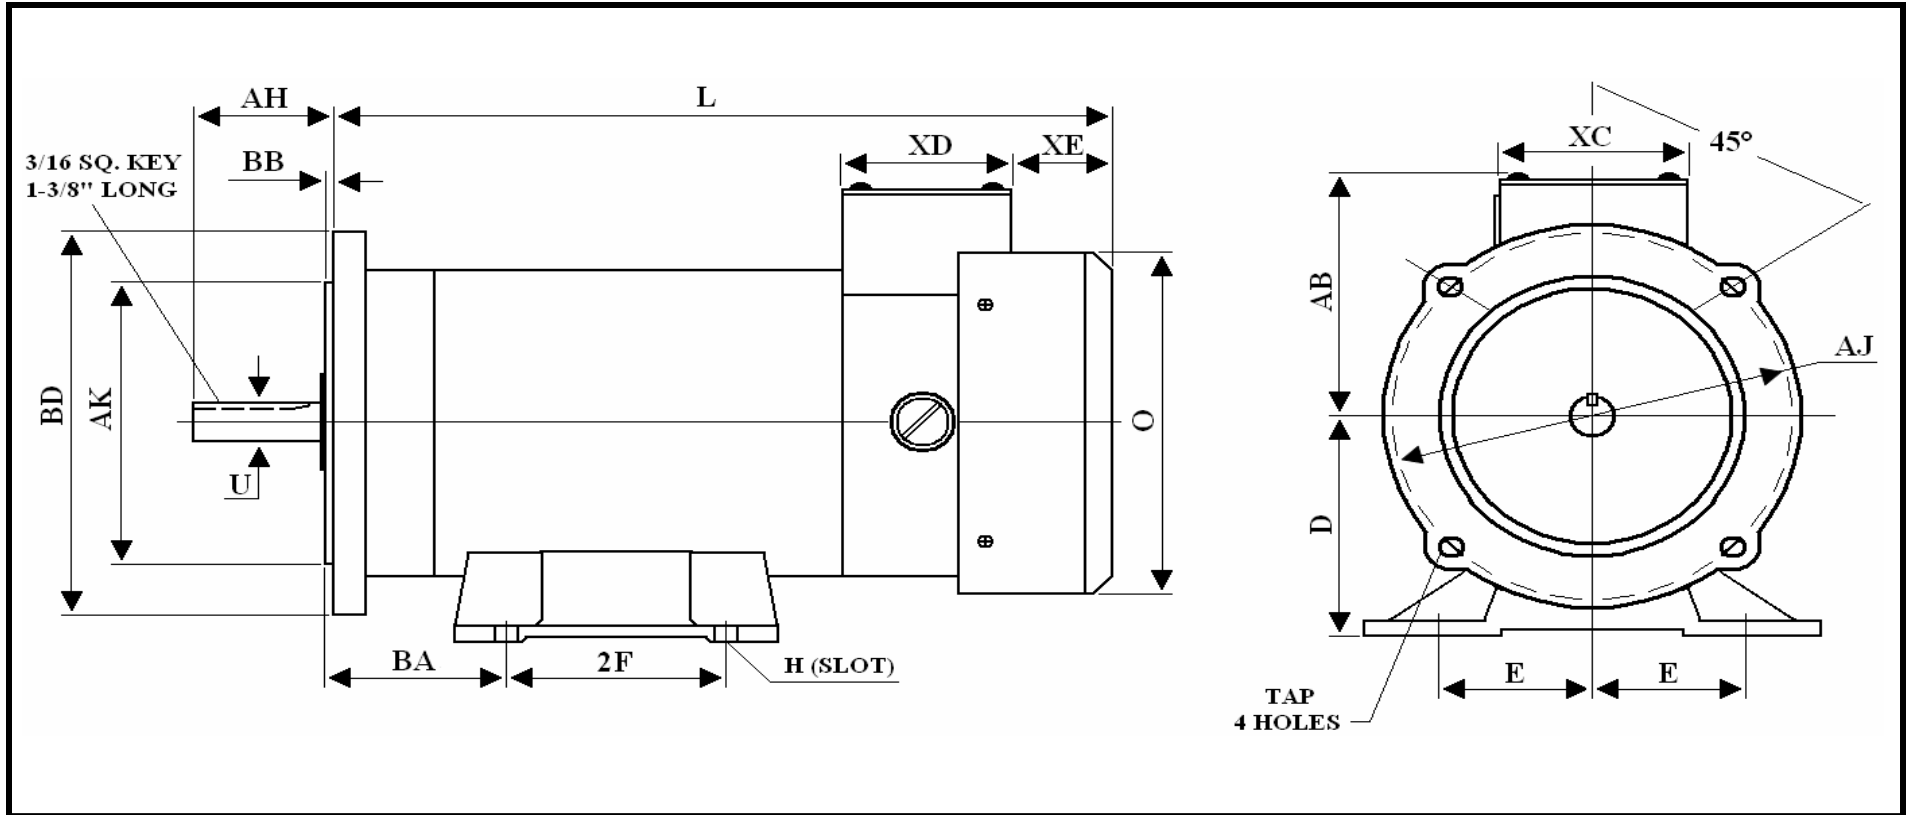

WPMDC1.5-18-90V-56CB

DIMENSIONS - Inches

D	E	2F	H	O	U	AB	AH	AJ	AK	BA	BB	BD	TAP	L	XC	XD	XE
3.5	2.44	3	0.34	5.57	0.625	4.13	2.06	5.875	4.5	2.75	0.12	6.5	3/8-16	14.38	2.76	2.5	1.46