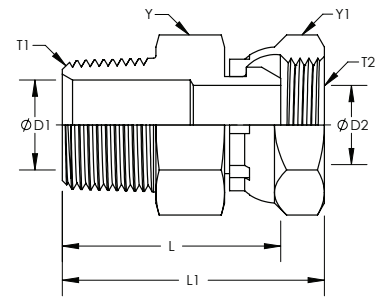

Description:
Part No.:

**MALE PIPE TO FEMALE PIPE SWIVEL STRAIGHT
1404**

Parker: 207
Weatherhead: 9205
Aeroquip: 2046-[R]
Gates: FP-FPX

PART #	Y HEX	Y1 HEX	T1	D1	T2	D2	L	L1
9-1404-2-4	0.688	0.688	1/8-27	0.188	1/4-18	0.220	1.050	1.050
9-1404-4-4	0.688	0.688	1/4-18	0.281	1/4-18	0.220	1.230	1.230
9-1404-4-6	0.813	0.875	1/4-18	0.281	3/8-18	0.340	1.310	1.310
9-1404-6-4	0.750	0.688	3/8-18	0.406	1/4-18	0.220	1.300	1.300
9-1404-6-6	0.875	0.875	3/8-18	0.406	3/8-18	0.340	1.300	1.300
9-1404-6-8	1.000	1.000	3/8-18	0.406	1/2-14	0.460	1.420	1.420
9-1404-8-6	0.875	0.875	1/2-14	0.531	3/8-18	0.340	1.560	1.560
9-1404-8-8	1.000	1.000	1/2-14	0.531	1/2-14	0.460	1.610	1.610
9-1404-8-12	1.250	1.250	1/2-14	0.531	3/4-14	0.635	1.740	1.740
9-1404-12-8	1.125	1.000	3/4-14	0.719	1/2-14	0.460	1.650	1.650
9-1404-12-12	1.250	1.250	3/4-14	0.719	3/4-14	0.635	1.750	1.750
9-1404-12-16	1.500	1.500	3/4-14	0.719	1-11-1/2	0.831	1.810	1.810
9-1404-16-16	1.500	1.500	1-11-1/2	0.938	1-11-1/2	0.831	2.000	2.000
9-1404-20-20	1.875	1.875	1-1/4-11-1/2	1.250	1-1/4-11-1/2	1.087	2.100	2.100