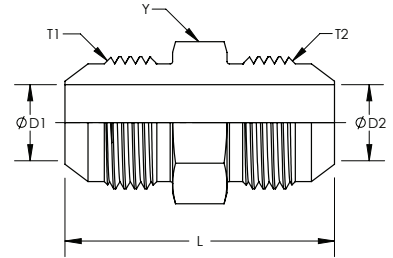

Description:
Part No.:

**UNION
2403**

Parker:
Weatherhead:
Aeroquip:
Gates:

HTX
5305
2027
MJ-MJ

Item #	Y Hex	T1	D1	T2	D2	L
9-2403-4-4	0.500	7/16-20	0.172	7/16-20	0.172	1.370
9-2403-6-4	0.625	9/16-18	0.297	7/16-20	0.172	1.400
9-2403-6-6	0.625	9/16-18	0.297	9/16-18	0.297	1.410
9-2403-8-6	0.813	3/4-16	0.391	9/16-18	0.297	1.520
9-2403-8-8	0.813	3/4-16	0.391	3/4-16	0.391	1.620
9-2403-10-8	0.938	7/8-14	0.484	3/4-16	0.391	1.780
9-2403-10-10	0.938	7/8-14	0.484	7/8-14	0.484	1.880
9-2403-12-08	1.125	1-1/16-12	0.609	3/4-16	0.391	1.950
9-2403-12-10	1.125	1-1/16-12	0.609	7/8-14	0.484	2.050
9-2403-12-12	1.125	1-1/16-12	0.609	1-1/16-12	0.609	2.160
9-2403-16-12	1.375	1-5/16-12	0.844	1-1/16-12	0.609	2.200
9-2403-16-16	1.375	1-5/16-12	0.844	1-5/16-12	0.844	2.250
9-2403-20-20	1.688	1-5/8-12	1.078	1-5/8-12	1.078	2.430