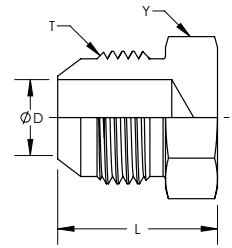

Description: **PLUG**
 Part No.: **2408**

Parker: PNTX
 Weatherhead: 5229
 Aeroquip: 900599
 Gates: MJ-PLUG

Item #	Y Hex	T	D	L
9-2408-4	0.500	7/16-20	0.172	0.800
9-2408-6	0.625	9/16-18	0.297	0.840
9-2408-8	0.813	3/4-16	0.391	0.940
9-2408-10	0.938	7/8-14	0.484	1.100
9-2408-12	1.125	1-1/16-12	0.609	1.280
9-2408-16	1.375	1-5/16-12	0.844	1.330
9-2408-20	1.688	1-5/8-12	1.078	1.450