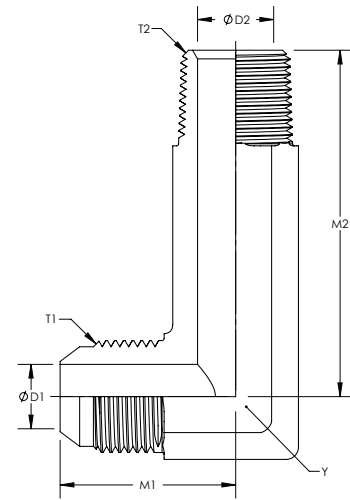

Description: **90° MALE EXTRA LONG ELBOW**  
 Part No.: **2501-LL**

Parker: CCCTX  
 Weatherhead: F5435  
 Aeroquip: 202413-[R]  
 Gates: /

Item #	Y Hex	T1	M1	D1	T2	M2	D2
9-2501-LL-4-4-2.07	0.563	7/16-20	1.050	0.172	1/4-18	2.070	0.281
9-2501-LL-6-6-2.42	0.750	9/16-18	1.140	0.297	3/8-18	2.420	0.406
9-2501-LL-8-8-2.87	0.875	3/4-16	1.330	0.391	1/2-14	2.870	0.531
9-2501-LL-10-8-2.87	0.875	7/8-14	1.450	0.484	1/2-14	2.870	0.531
9-2501-LL-12-12-3.28	1.063	1-1/16-12	1.660	0.609	3/4-14	3.280	0.719
9-2501-LL-16-16-4.05	1.313	1-5/16-12	1.810	0.844	1-11-1/2	4.050	0.938