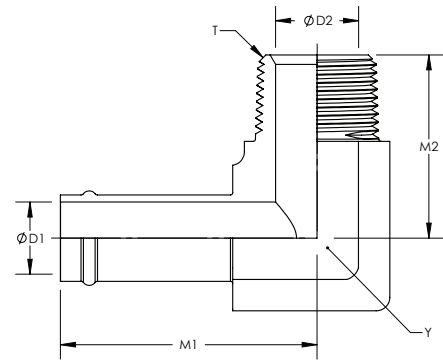

Description: **90° MALE PIPE HOSE FITTING**
 Part No.: **4501**

Parker: /
 Weatherhead: 4501
 Aeroquip: FF1162-[R]
 Gates: /

Item #	Y Hex	T	M1	D1	M2	D2
9-4501-8-6	0.813	3/8-18	2.057	0.405	1.220	0.405
9-4501-8-8	0.938	1/2-14	2.125	0.405	1.469	0.531
9-4501-12-8	0.938	1/2-14	2.125	0.626	1.469	0.531
9-4501-12-12	1.125	3/4-14	2.228	0.626	1.590	0.720
9-4501-16-12	1.125	3/4-14	2.228	0.842	1.590	0.720
9-4501-16-16	1.375	1-11-1/2	2.364	0.842	1.969	0.938