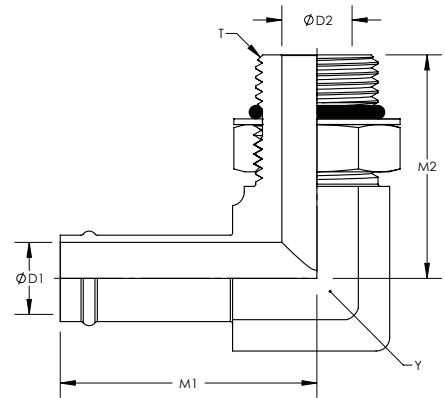

Description: **90° STRAIGHT THREAD HOSE FITTING**
 Part No.: **4601**

Parker: /
 Weatherhead: 4601
 Aeroquip: FF1167-[R]
 Gates: /

Item #	Y Hex	T	M1	D1	M2	D2
9-4601-4-4	0.500	7/16-20	1.752	0.188	1.031	0.172
9-4601-6-6	0.625	9/16-18	1.812	0.296	1.251	0.297
9-4601-8-8	0.813	3/4-16	2.057	0.406	1.448	0.391
9-4601-10-10	0.938	7/8-14	2.125	0.500	1.700	0.484
9-4601-12-12	1.125	1-1/16-12	2.228	0.625	1.940	0.609
9-4601-16-16	1.375	1-5/16-12	2.364	0.844	2.051	0.844
9-4601-20-16	1.375	1-5/16-12	2.364	1.094	2.051	0.844