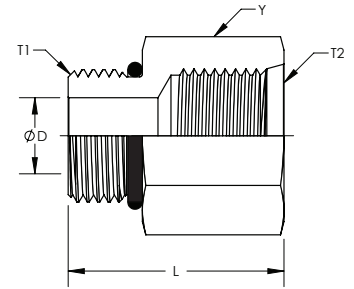

Description:  
Part No.:

**MALE SAE TO FEMALE SAE ADAPTER  
6410**

Parker:  
Weatherhead:  
Aeroquip:  
Gates:

F50G5  
6410  
FF1010  
/

Item #	Y Hex	T1	D	T2	L
9-6410-4-6	0.813	7/16-20	0.172	9/16-18	1.240
9-6410-6-4	0.688	9/16-18	0.297	7/16-20	1.120
9-6410-6-6	0.813	9/16-18	0.297	9/16-18	1.160
9-6410-6-8	1.063	9/16-18	0.297	3/4-16	1.380
9-6410-8-4	0.875	3/4-16	0.391	7/16-20	1.160
9-6410-8-6	0.875	3/4-16	0.391	9/16-18	1.160
9-6410-8-10	1.125	3/4-16	0.391	7/8-14	1.560
9-6410-8-12	1.375	3/4-16	0.391	1-1/16-12	1.730
9-6410-10-4	1.000	7/8-14	0.484	7/16-20	0.910
9-6410-10-6	1.000	7/8-14	0.484	9/16-18	1.270
9-6410-10-8	1.063	7/8-14	0.484	3/4-16	1.380
9-6410-10-12	1.375	7/8-14	0.484	1-1/16-12	1.790
9-6410-12-4	1.243	1-1/16-12	0.387	7/16-20	1.030
9-6410-12-6	1.250	1-1/16-12	0.609	9/16-18	1.000
9-6410-12-8	1.250	1-1/16-12	0.609	3/4-16	1.480
9-6410-12-10	1.250	1-1/16-12	0.609	7/8-14	1.570
9-6410-12-12	1.375	1-1/16-12	0.609	1-1/16-12	1.730
9-6410-12-16	1.625	1-1/16-12	0.609	1-5/16-12	1.880
9-6410-16-8	1.500	1-5/16-12	0.844	3/4-16	1.000
9-6410-16-10	1.500	1-5/16-12	0.844	7/8-14	1.570
9-6410-16-12	1.500	1-5/16-12	0.844	1-1/16-12	1.730
9-6410-16-20	2.125	1-5/16-12	0.844	1-5/8-12	1.970
9-6410-20-12	1.875	1-5/8-12	1.078	1-1/16-12	1.000
9-6410-20-16	1.875	1-5/8-12	1.078	1-5/16-12	1.730
9-6410-20-24	2.250	1-5/8-12	1.078	1-7/8-12	1.980