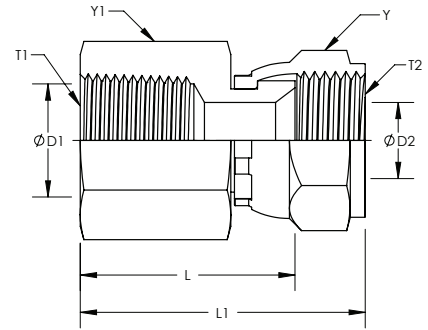

Description:
Part No.:

**FEMALE PIPE TO FEMALE 37° JIC SWIVEL
6506**

Parker:
Weatherhead:
Aeroquip:
Gates:

G6X
9256
2242
FJX-FP

Item #	Y Hex	Y1 Hex	T1	D1	T2	D2	L	L1
9-6506-4-4	0.563	0.750	1/4-18	0.438	7/16-20	0.172	1.170	1.520
9-6506-6-4	0.688	0.750	1/4-18	0.438	9/16-18	0.297	1.260	1.640
9-6506-6-6	0.688	0.875	3/8-18	0.563	9/16-18	0.297	1.320	1.700
9-6506-6-8	0.688	1.125	1/2-14	0.703	9/16-18	0.297	1.540	1.920
9-6506-8-6	0.875	0.875	3/8-18	0.563	3/4-16	0.391	1.370	1.800
9-6506-8-8	0.875	1.125	1/2-14	0.703	3/4-16	0.391	1.590	2.020
9-6506-12-12	1.250	1.375	3/4-14	0.906	1-1/16-12	0.609	1.720	2.290
9-6506-16-16	1.500	1.625	1-11-1/2	1.141	1-5/16-12	0.844	2.030	2.630