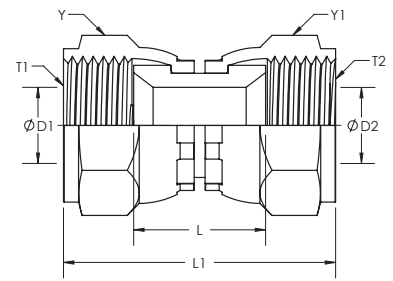

Description: **JIC SWIVEL UNION - STRAIGHT**  
 Part No.: **6565**

Parker: HX6  
 Weatherhead: 6565  
 Aeroquip: /  
 Gates: /

Item #	Y Hex	Y1 Hex	T1	D1	T2	D2	L	L1
9-6508-4-4	0.562	0.562	7/16-20	0.172	7/16-20	0.172	0.690	1.390
9-6508-6-6	0.688	0.688	9/16-18	0.297	9/16-18	0.297	0.840	1.600
9-6508-8-8	0.875	0.875	3/4-16	0.391	3/4-16	0.391	0.940	1.800
9-6508-10-10	1.000	1.000	7/8-14	0.000	7/8-14	0.000	2.000	1.000
9-6508-12-12	1.250	1.250	1-1/16-12	0.609	1-1/16-12	0.609	1.070	2.210
9-6508-16-16	1.500	1.500	1-5/16-12	0.844	1-5/16-12	0.844	1.190	2.390