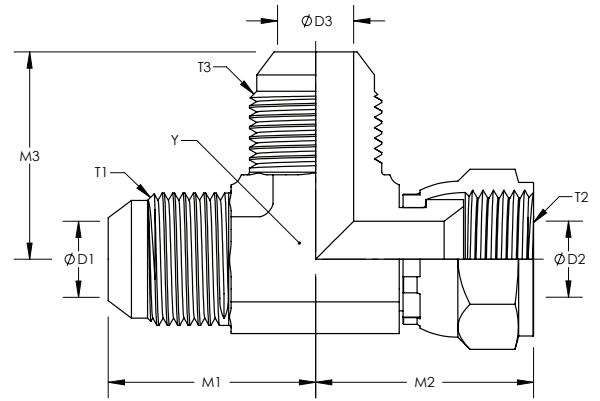

Description: **SWIVEL RUN TEE**
 Part No.: **6602**

Parker: R6X
 Weatherhead: F5706
 Aeroquip: 203102-[R]
 Gates: MJ-FJX-MJ

Item #	Y Hex	T1	M1	D1	T2	M2	D2	T3	M3	D3
9-6602-4-4-4	0.438	7/16-20	0.890	0.172	7/16-20	1.000	0.172	7/16-20	0.890	0.172
9-6602-6-6-6	0.563	9/16-18	1.060	0.297	9/16-18	1.250	0.297	9/16-18	1.060	0.297
9-6602-8-8-8	0.750	3/4-16	1.250	0.391	3/4-16	1.380	0.391	3/4-16	1.250	0.391
9-6602-10-10-10	0.875	7/8-14	1.450	0.484	7/8-14	1.620	0.484	7/8-14	1.450	0.484
9-6602-12-12-12	1.063	1-1/16-12	1.660	0.609	1-1/16-12	1.750	0.609	1-1/16-12	1.660	0.609
9-6602-16-16-16	1.313	1-5/16-12	1.810	0.844	1-5/16-12	2.000	0.844	1-5/16-12	1.810	0.844
9-6602-20-20-20	1.625	1-5/8-12	2.060	1.078	1-5/8-12	2.310	1.078	1-5/8-12	2.060	1.078