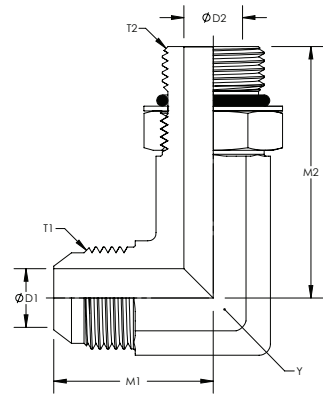

Description: **90° STRAIGHT THREAD ELBOW LONG**  
 Part No.: **6801-L**

Parker: CC50X  
 Weatherhead: F5515L  
 Aeroquip: /  
 Gates: /

Item #	Y Hex	T1	M1	D1	T2	M2	D2
9-6801-L-4-4-1.54	0.438	7/16-20	0.890	0.172	7/16-20	1.540	0.172
9-6801-L-6-6-1.66	0.563	9/16-18	1.060	0.297	9/16-18	1.660	0.297
9-6801-L-6-8-1.97	0.750	9/16-18	1.140	0.297	3/4-16	1.970	0.391
9-6801-L-8-8-1.97	0.750	3/4-16	1.250	0.391	3/4-16	1.970	0.391
9-6801-L-8-10-2.26	0.875	3/4-16	1.330	0.391	7/8-14	2.260	0.484
9-6801-L-10-10-2.26	0.875	7/8-14	1.450	0.484	7/8-14	2.260	0.484
9-6801-L-12-12-2.62	1.063	1-1/16-12	1.660	0.609	1-1/16-12	2.620	0.609