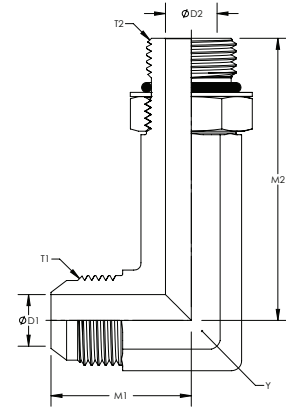

Description:
Part No.:

**90° STRAIGHT THREAD ELBOW EXTRA EXTRA LONG
6801-LL**

Parker: /
Weatherhead: F5515LL
Aeroquip: /
Gates: /

Item #	Y Hex	T1	M1	D1	T2	M2	D2
9-6801-LL-4-4-1.73	0.438	7/16-20	0.890	0.172	7/16-20	1.730	0.172
9-6801-LL-6-6-2.08	0.563	9/16-18	1.060	0.297	9/16-18	2.080	0.297
9-6801-LL-8-8-2.48	0.750	3/4-16	1.250	0.391	3/4-16	2.480	0.391
9-6801-LL-10-10-2.89	0.875	7/8-14	1.450	0.484	7/8-14	2.890	0.484
9-6801-LL-12-12-3.34	1.063	1-1/16-12	1.660	0.609	1-1/16-12	3.340	0.609
9-6801-LL-16-16-3.72	1.313	1-5/16-12	1.810	0.844	1-5/16-12	3.720	0.844