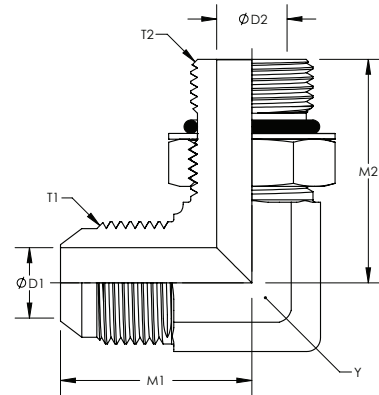

Description: **90° STRAIGHT THREAD ELBOW**
 Part No.: **6801**

Parker: C5OX
 Weatherhead: F5515
 Aeroquip: 2062-[R]
 Gates: MB-MJ90

Item #	Y Hex	T1	M1	D1	T2	M2	D2
9-6801-4-4	0.438	7/16-20	0.890	0.172	7/16-20	1.030	0.172
9-6801-4-6	0.563	7/16-20	1.050	0.172	9/16-18	1.250	0.297
9-6801-6-6	0.563	9/16-18	1.060	0.297	9/16-18	1.250	0.297
9-6801-6-8	0.750	9/16-18	1.140	0.297	3/4-16	1.450	0.391
9-6801-8-6	0.750	3/4-16	1.250	0.391	9/16-18	1.320	0.297
9-6801-8-8	0.750	3/4-16	1.250	0.391	3/4-16	1.450	0.391
9-6801-8-10	0.875	3/4-16	1.330	0.391	7/8-14	1.700	0.484
9-6801-8-12	1.063	3/4-16	1.420	0.391	1-1/16-12	1.940	0.609
9-6801-10-8	0.875	7/8-14	1.450	0.484	3/4-16	1.540	0.391
9-6801-10-10	0.875	7/8-14	1.450	0.484	7/8-14	1.700	0.484
9-6801-10-12	1.063	7/8-14	1.540	0.484	1-1/16-12	1.940	0.609
9-6801-12-8	1.063	1-1/16-12	1.660	0.609	3/4-16	1.620	0.391
9-6801-12-10	1.063	1-1/16-12	1.660	0.609	7/8-14	1.780	0.484
9-6801-12-12	1.063	1-1/16-12	1.660	0.609	1-1/16-12	1.940	0.609
9-6801-12-16	1.313	1-1/16-12	1.760	0.609	1-5/16-12	2.050	0.844
9-6801-16-12	1.313	1-5/16-12	1.810	0.844	1-1/16-12	2.050	0.609
9-6801-16-16	1.313	1-5/16-12	1.810	0.844	1-5/16-12	2.050	0.844
9-6801-16-20	1.625	1-5/16-12	2.010	0.844	1-5/8-12	2.250	1.078
9-6801-20-16	1.625	1-5/8-12	2.060	1.078	1-5/16-12	2.250	0.844
9-6801-20-20	1.625	1-5/8-12	2.060	1.078	1-5/8-12	2.250	1.078