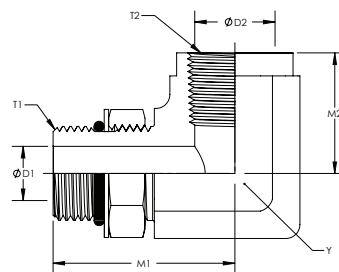

Description: **90° STRAIGHT THREAD ELBOW**
 Part No.: **6805**

Parker: AOEG
 Weatherhead: F3459
 Aeroquip: 206801-[R]
 Gates: /

Item #	Y Hex	T1	M1	D1	T2	M2	D2
9-6805-4-4	0.750	7/16-20	1.260	0.172	1/4-18	0.880	0.438
9-6805-6-4	0.750	9/16-18	1.320	0.297	1/4-18	0.880	0.438
9-6805-6-6	0.875	9/16-18	1.410	0.297	3/8-18	1.020	0.563
9-6805-8-6	0.875	3/4-16	1.540	0.391	3/8-18	1.020	0.563
9-6805-8-8	1.063	3/4-16	1.620	0.391	1/2-14	1.230	0.703
9-6805-10-8	1.063	7/8-14	1.780	0.484	1/2-14	1.230	0.703
9-6805-12-8	1.063	1-1/16-12	1.940	0.609	1/2-14	1.230	0.703
9-6805-12-12	1.313	1-1/16-12	2.050	0.609	3/4-14	1.360	0.906
9-6805-16-12	1.313	1-5/16-12	2.050	0.844	3/4-14	1.360	0.906
9-6805-16-16	1.625	1-5/16-12	2.250	0.844	1-11-1/2	1.620	1.141
9-6805-20-20	1.875	1-5/8-12	2.390	1.078	1-1/4-11-1/2	1.700	1.484