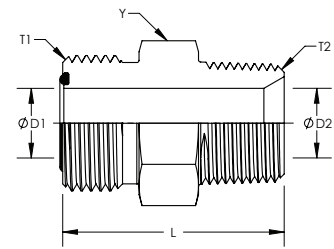

Description: **MALE CONNECTOR**
 Part No.: **FS2404**

Parker: FLO
 Weatherhead: 4205
 Aeroquip: FF2031T
 Gates: MFFOR-MP

Item #	Y Hex	T1	D1	T2	D2	L
9-FF2404-4-4	0.625	9/16-18	0.177	1/4-18	0.281	1.260
9-FF2404-6-6	0.750	11/16-16	0.256	3/8-18	0.406	1.340
9-FF2404-8-8	0.875	13/16-16	0.374	1/2-14	0.531	1.640
9-FF2404-10-8	1.063	1-14	0.492	1/2-14	0.531	1.820
9-FF2404-12-12	1.250	1-3/16-12	0.610	3/4-14	0.719	1.940
9-FF2404-16-16	1.500	1-7/16-12	0.807	1-11-1/2	0.938	2.190