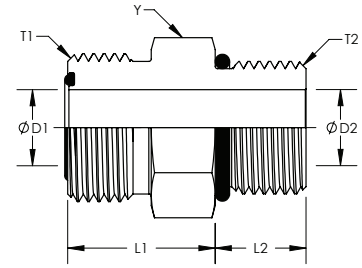

Description: **STUD STRAIGHT**
 Part No.: **FS6400**

Parker: F5OLO
 Weatherhead: 4314
 Aeroquip: FF1852T
 Gates: MFFOR-MB

Item #	Y Hex	T1	D1	T2	D2	L1	L2
9-FF6400-4-4	0.625	9/16-18	0.177	7/16-20	0.177	0.709	0.433
9-FF6400-6-4	0.750	11/16-16	0.256	7/16-20	0.177	0.905	0.433
9-FF6400-6-6	0.750	11/16-16	0.256	9/16-18	0.295	0.787	0.472
9-FF6400-6-8	0.875	11/16-16	0.256	3/4-16	0.394	0.807	0.551
9-FF6400-8-6	0.875	13/16-16	0.374	9/16-18	0.295	1.004	0.472
9-FF6400-8-8	0.875	13/16-16	0.374	3/4-16	0.394	0.886	0.551
9-FF6400-10-10	1.063	1-14	0.492	7/8-14	0.492	1.063	0.630
9-FF6400-12-12	1.250	1-3/16-12	0.610	1-1/16-12	0.610	1.191	0.728
9-FF6400-16-16	1.500	1-7/16-12	0.807	1-5/16-12	0.846	1.260	0.728