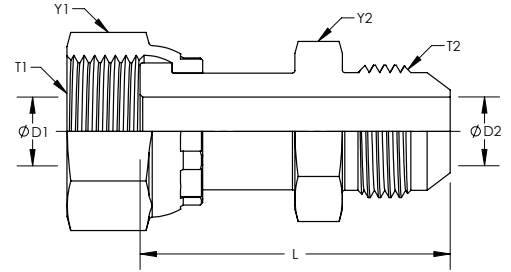

Description: **FEMALE SWIVEL TO MALE JIC**  
 Part No.: **FS6504**

Parker: XHL6  
 Weatherhead: 4213  
 Aeroquip: FF2209T  
 Gates: XHL6

Item #	Y1 Hex	Y2 Hex	T1	D1	T2	D2	L
9-FF6504-4-4	0.688	0.625	9/16-18	0.157	7/16-20	0.172	1.574
9-FF6504-6-6	0.813	0.750	11/16-16	0.256	9/16-18	0.297	1.658
9-FF6504-8-8	0.938	0.875	13/16-16	0.354	3/4-16	0.391	2.055
9-FF6504-10-10	1.125	1.063	1-14	0.453	7/8-14	0.484	2.254
9-FF6504-12-12	1.375	1.250	1-3/16-12	0.551	1-1/16-12	0.609	2.478